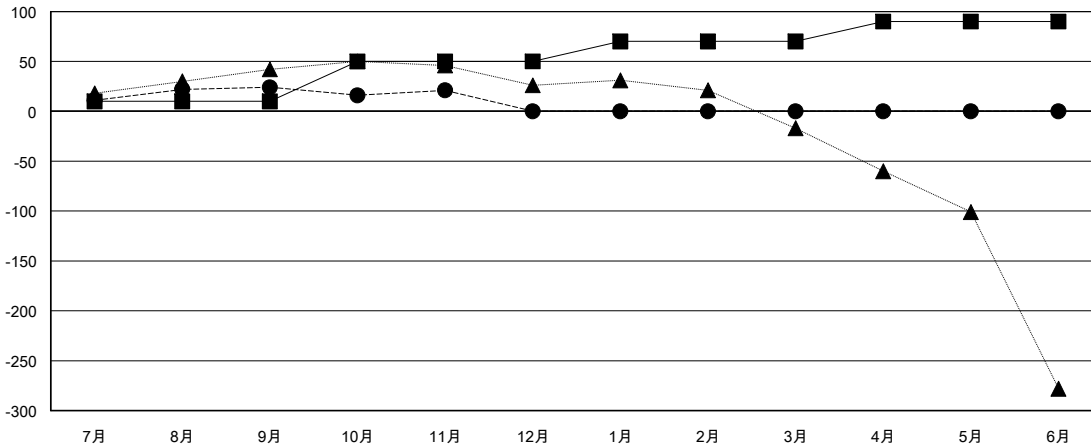

# MONTHLY MEMBERSHIP PROGRESS REPORT

District 337 B

Results as of: 11/30/2018

GMT: MASAYOSHI MARUYAMA, YASUHISA NAKAMURA

地域 JAPAN

GMT会則地域

クラブ			
結果 : 2018-2019			
四半期	新クラブ目標	新クラブ	解散クラブ
7月/8月/9月	0	0	0
10月/11月/12月	1	0	0
1月/2月/3月	0	0	0
4月/5月/6月	0	0	0

名			
結果 : 2018-2019			
四半期	会員純増目標	会員増強実績	退会者(転籍を含む) 実際
7月/8月/9月	10	59	33
10月/11月/12月	40	22	24
1月/2月/3月	20	0	0
4月/5月/6月	20	0	0

新クラブ目標及び実績累計

会員目標及び実績累計

解散クラブ: 0	40 CLUBS OF 67 一名以上の新会員を登録	<b>男女別</b> 男性 2,042 (77.55%) 女性 591 (22.45%) 女性%年度目標: 50%
退会者 物故会員 9 クラブ解散 0 その他 48 合計 57	<a href="#">会員累計データを見るには、ここをクリック</a>	世帯主/家族会員合計 1,030 国際会費半額の家族会員 501